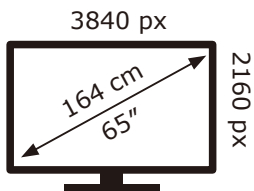

PHILIPS

65OLED818/12

**112** kWh/1000h

2019/2013

PHILIPS

65OLED818/12

**112** kWh/1000h

2019/2013