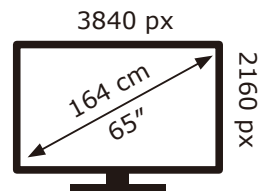

PHILIPS

65OLED818/12

**112** kWh/1000h

2019/2013

PHILIPS

65OLED818/12

**112** kWh/1000h

2019/2013