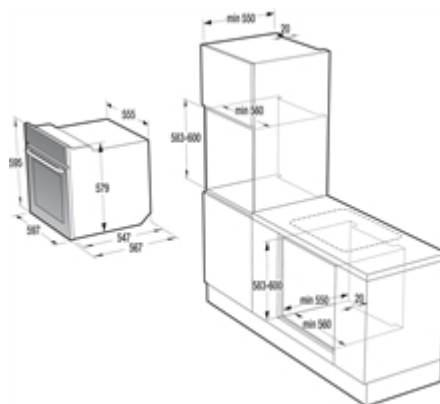

Dubina zapakiranog proizvoda (mm)	680 mm
Min. visina prostora za ugradnju (mm)	583 mm
Max. visina prostora za ugradnju (mm)	600 mm
Min. širina prostora za ugradnju (mm)	560 mm
Max. širina prostora za ugradnju (mm)	568 mm
Dubina prostora za ugradnju (mm)	550 mm
Neto težina (kg)	33,8 Kg
Bruto težina (kg)	35,8 Kg
Uklopni sat	ICON LED senzorsko upravljanje z adaptivno tehnologijo
Boja / materijal prednje strane	Crna
Snaga grila	0 W

Svojstva :

Upravljanje temperature	N/A
Integrirani sustav čišćenja	Kataliza
Rešetke	1
Vremensko upravljanje	Mehaničko
Opcije namještanja vremena	Start i Stop
Posude za pečenje	2
Unutrašnjost pećnice	N/A
Motorni ražanj	Ne
Uključena dodatna oprema	Duboka posuda za pečenje - 1 Plitka posuda za pečenje EM - 1 Rešetka pećnice - 1
Osvjetljenje pećnice	Da
Unutrašnje osvjetljenje	1
Temperaturna sonda za meso	N/A
Vodilice pećnice	2-razinske djelomično izvlačne teleskopske vodilice 2D

Informacije s energetske naljepnice / učinkovitost :

Vrijeme kuhanja standardnog tereta-ventilatorsko pečenje	49.3 min
Vrijeme kuhanja standardnog tereta-konvencionalno pečenje	51.5 min
Klasa energetske učinkovitosti - pećnica	A+
Potrošnja energije, konvencionalna (kWh) - pećnica	0,94 kWh
Buka - pećnica	47 db(A)re 1 pW
Potrošnja energije, prisilna cirkulacija zraka (kWh) - pećnica	0,69 kWh
Uporabivi obujam - pećnica	71 l
Veličina proizvoda - pećnica	Velika

Razred energetske učinkovitosti ... u rasponu od A (najučinkovitije) do G (najmanje učinkovito) Sve HRN EN (hrvatske norme) su identičene EN (europskoj normi) i imaju istu brojčanu oznaku.